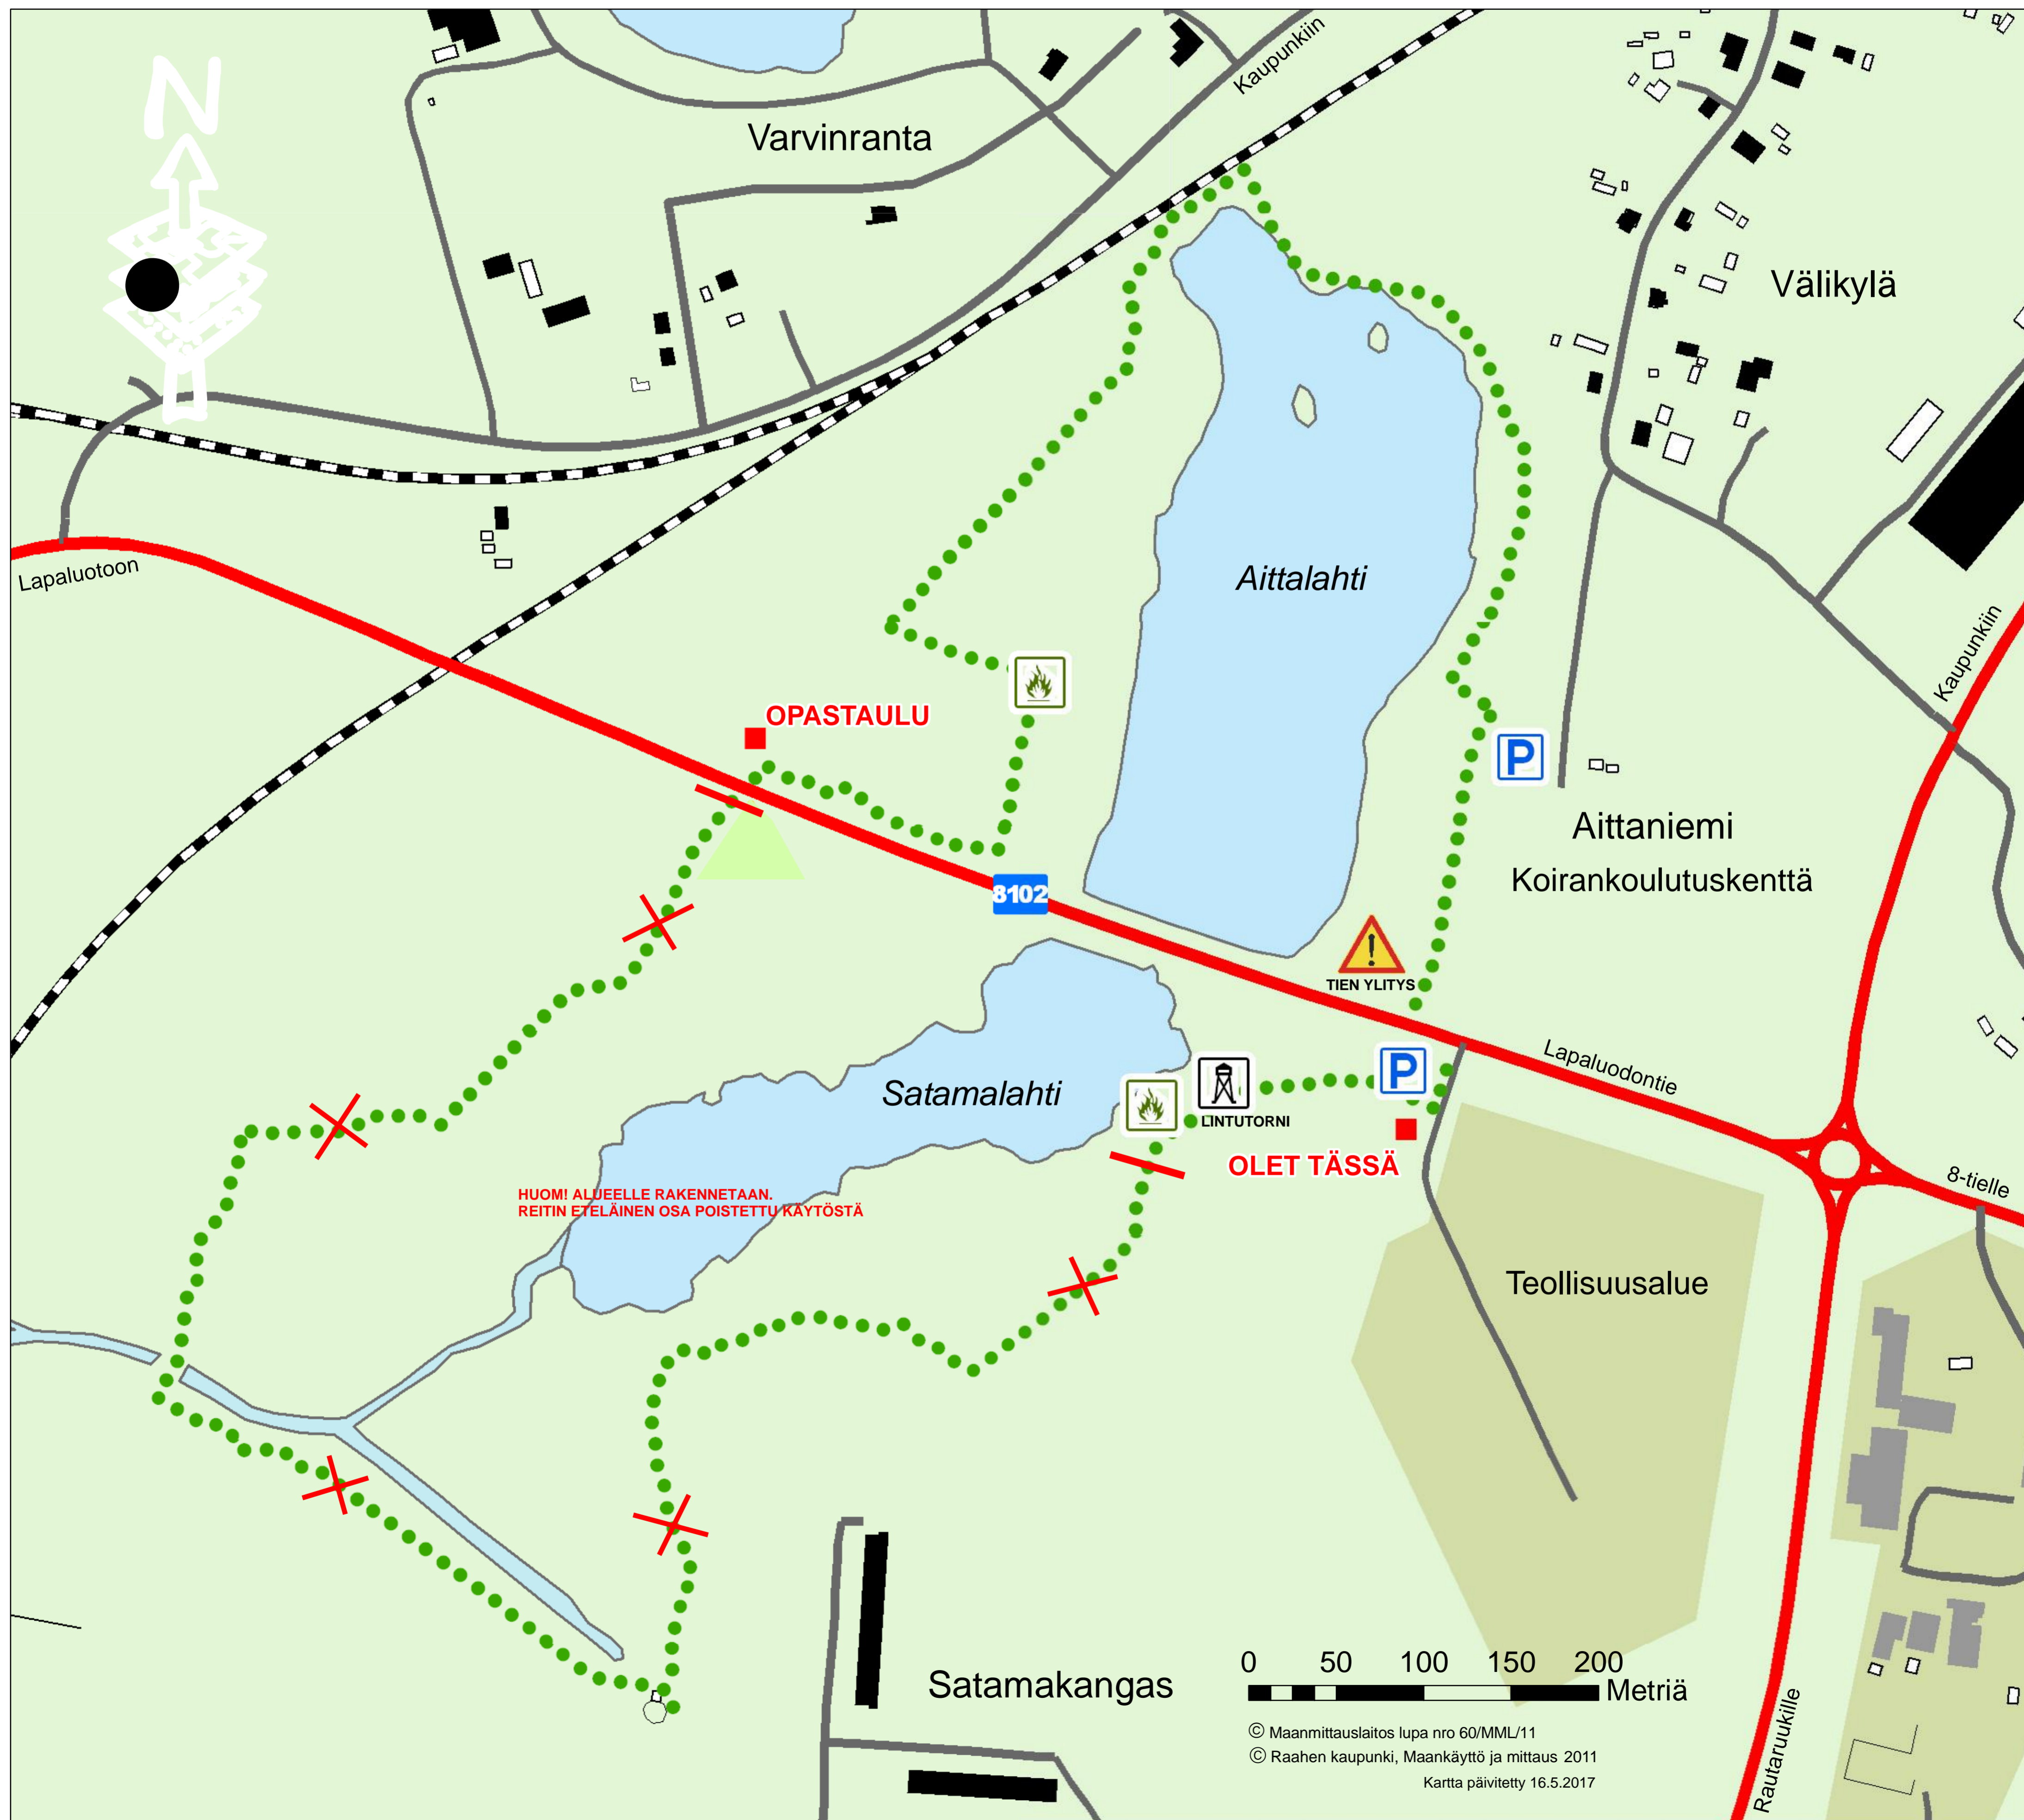

# AITTALAHDEN LUONTOPOLKU 3 km

0 50 100 150 200 Metriä  
© Maanmittauslaitos lupa nro 60/MML/11  
© Raahen kaupunki, Maankäyttö ja mittaus 2011  
Kartta päivitetty 16.5.2017