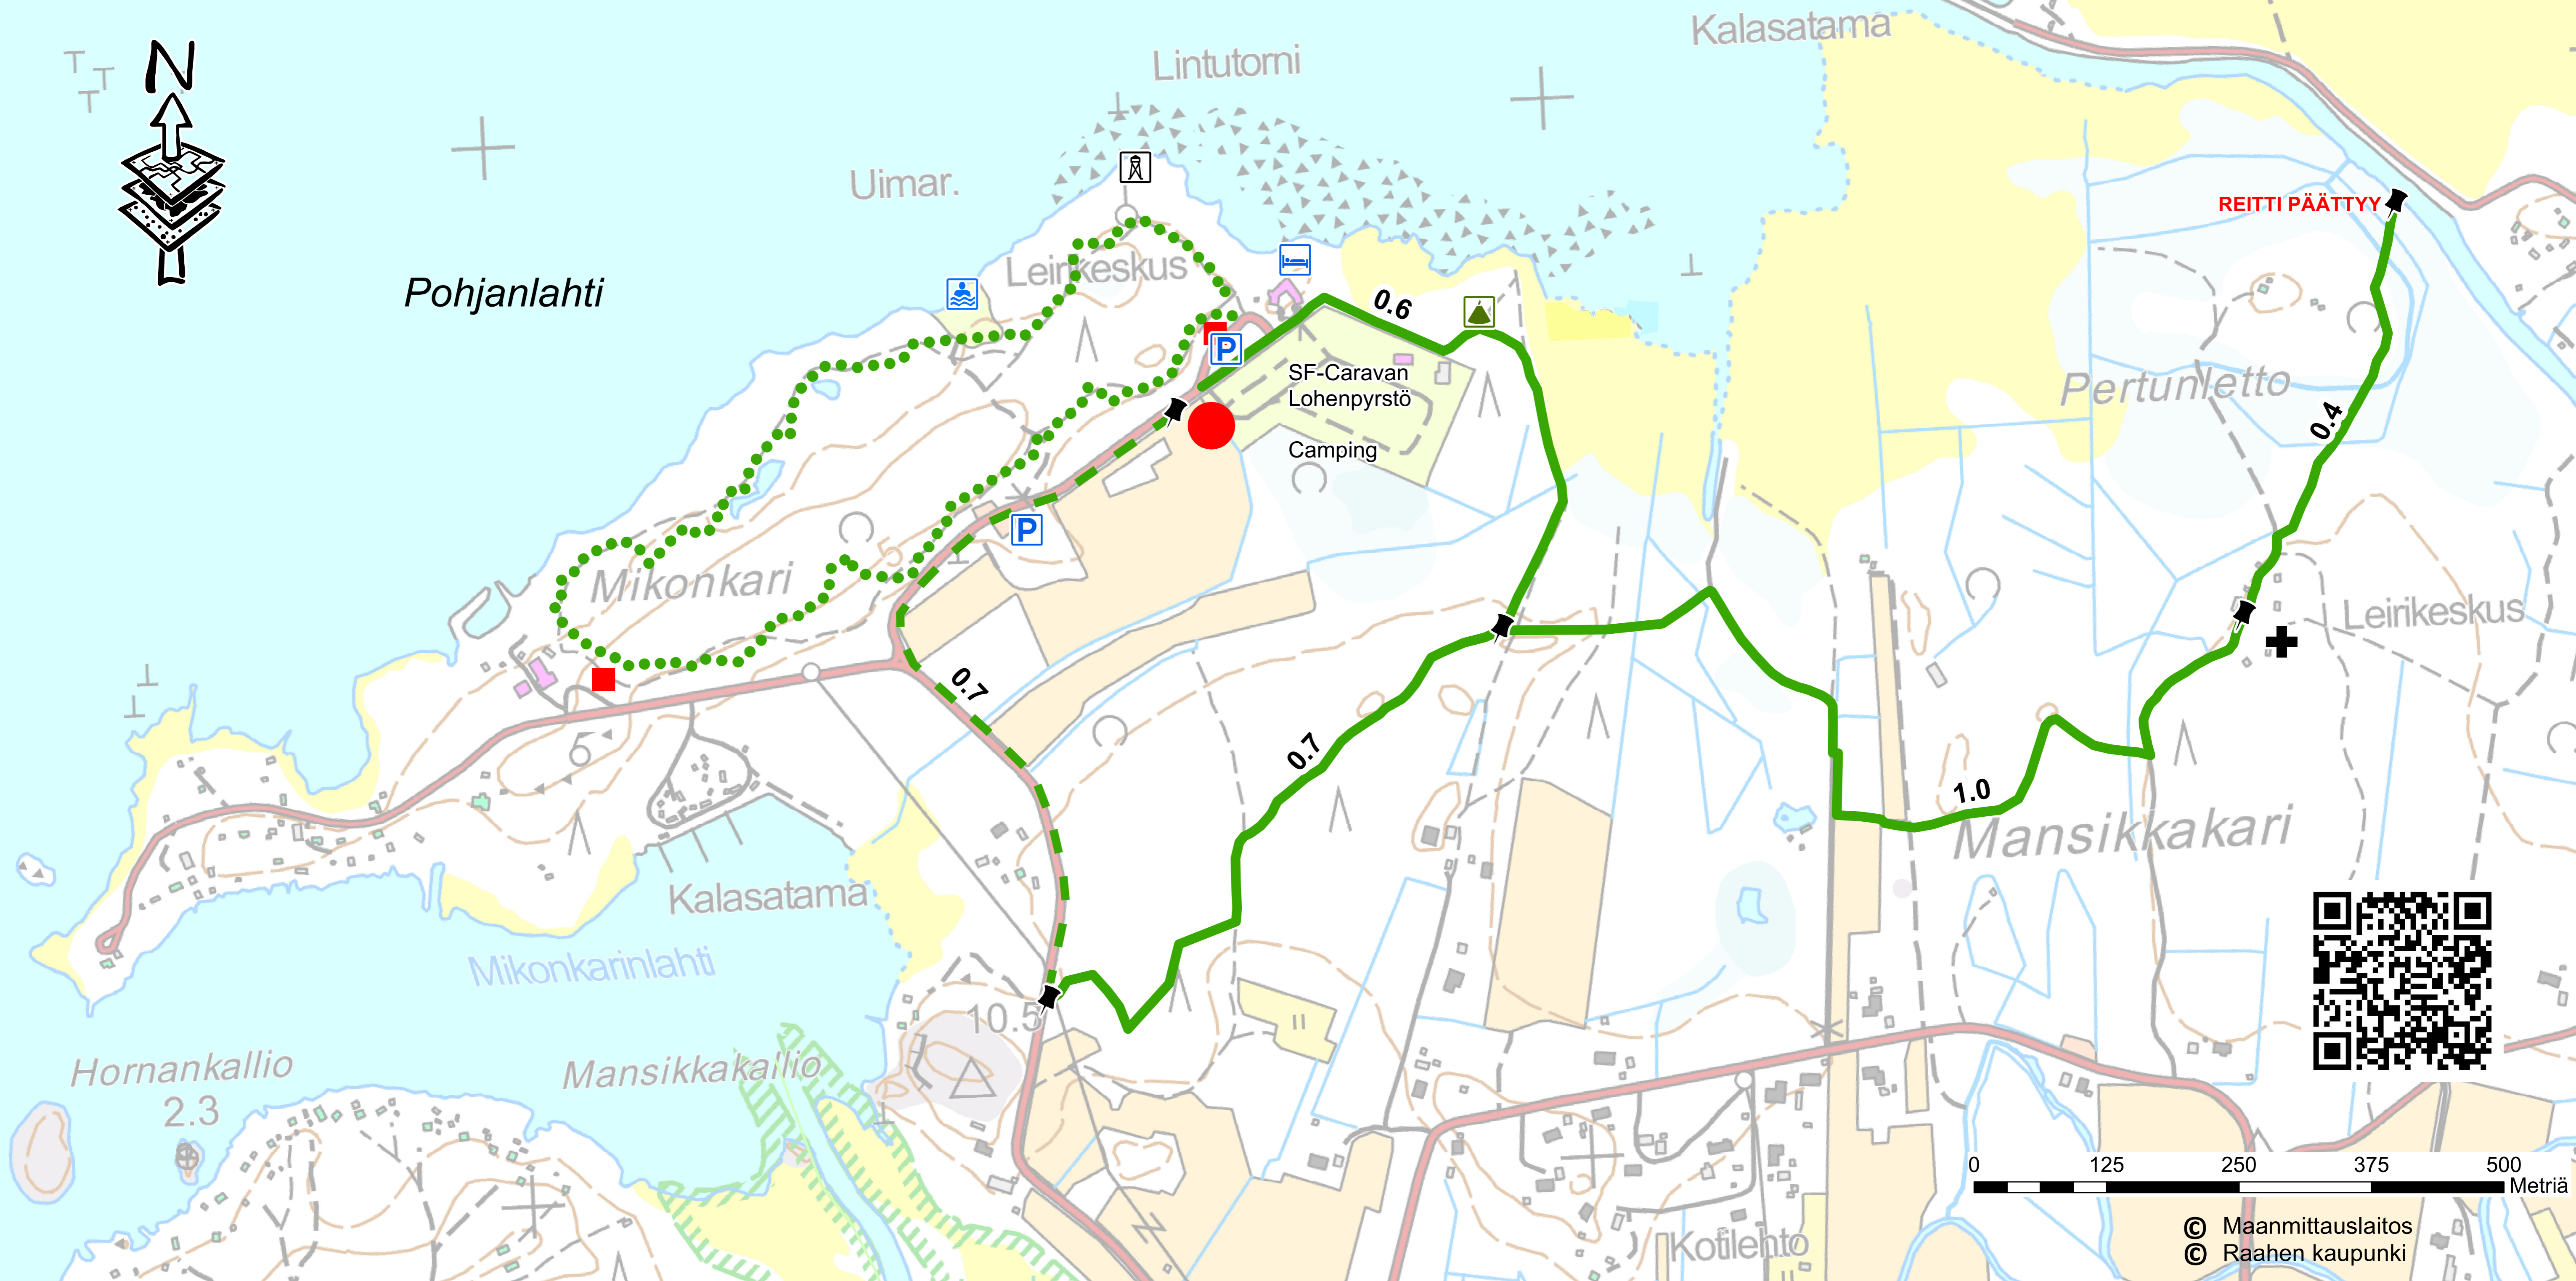

# MIKONKARIN ULKOILUREITTI

0 125 250 375 500 Metriä

© Maanmittauslaitos  
© Raahen kaupunki

## Merkkien selite:

- OLET TÄSSÄ, osoite:  
**Lohenpyrstöntie 52**
- Ulkoilureitti
- - - Siirtymäreitti
- Luontopolku
- Opastaulu luontopolulle
- ▲ Välimatkapiste
- 0.8 Välimatka, km
- P Paikotus
- ▲ Kota
- + Metsäkirkko
- Uimaranta
- L Lintutorni
- M Majoituspalvelu

## Kun soitat

1. Kerro mitä on tapahtunut
2. Tapahtumapaikka
3. Onko ihmisiä vaarassa
4. Vastaa selkeästi kysymyksiin
5. Katkaise puhelu vasta luvan saatuasi
6. Opasta auttajat paikalle

Liikkuminen ulkoilureitillä tapahtuu jokaisen  
omalla vastuulla.