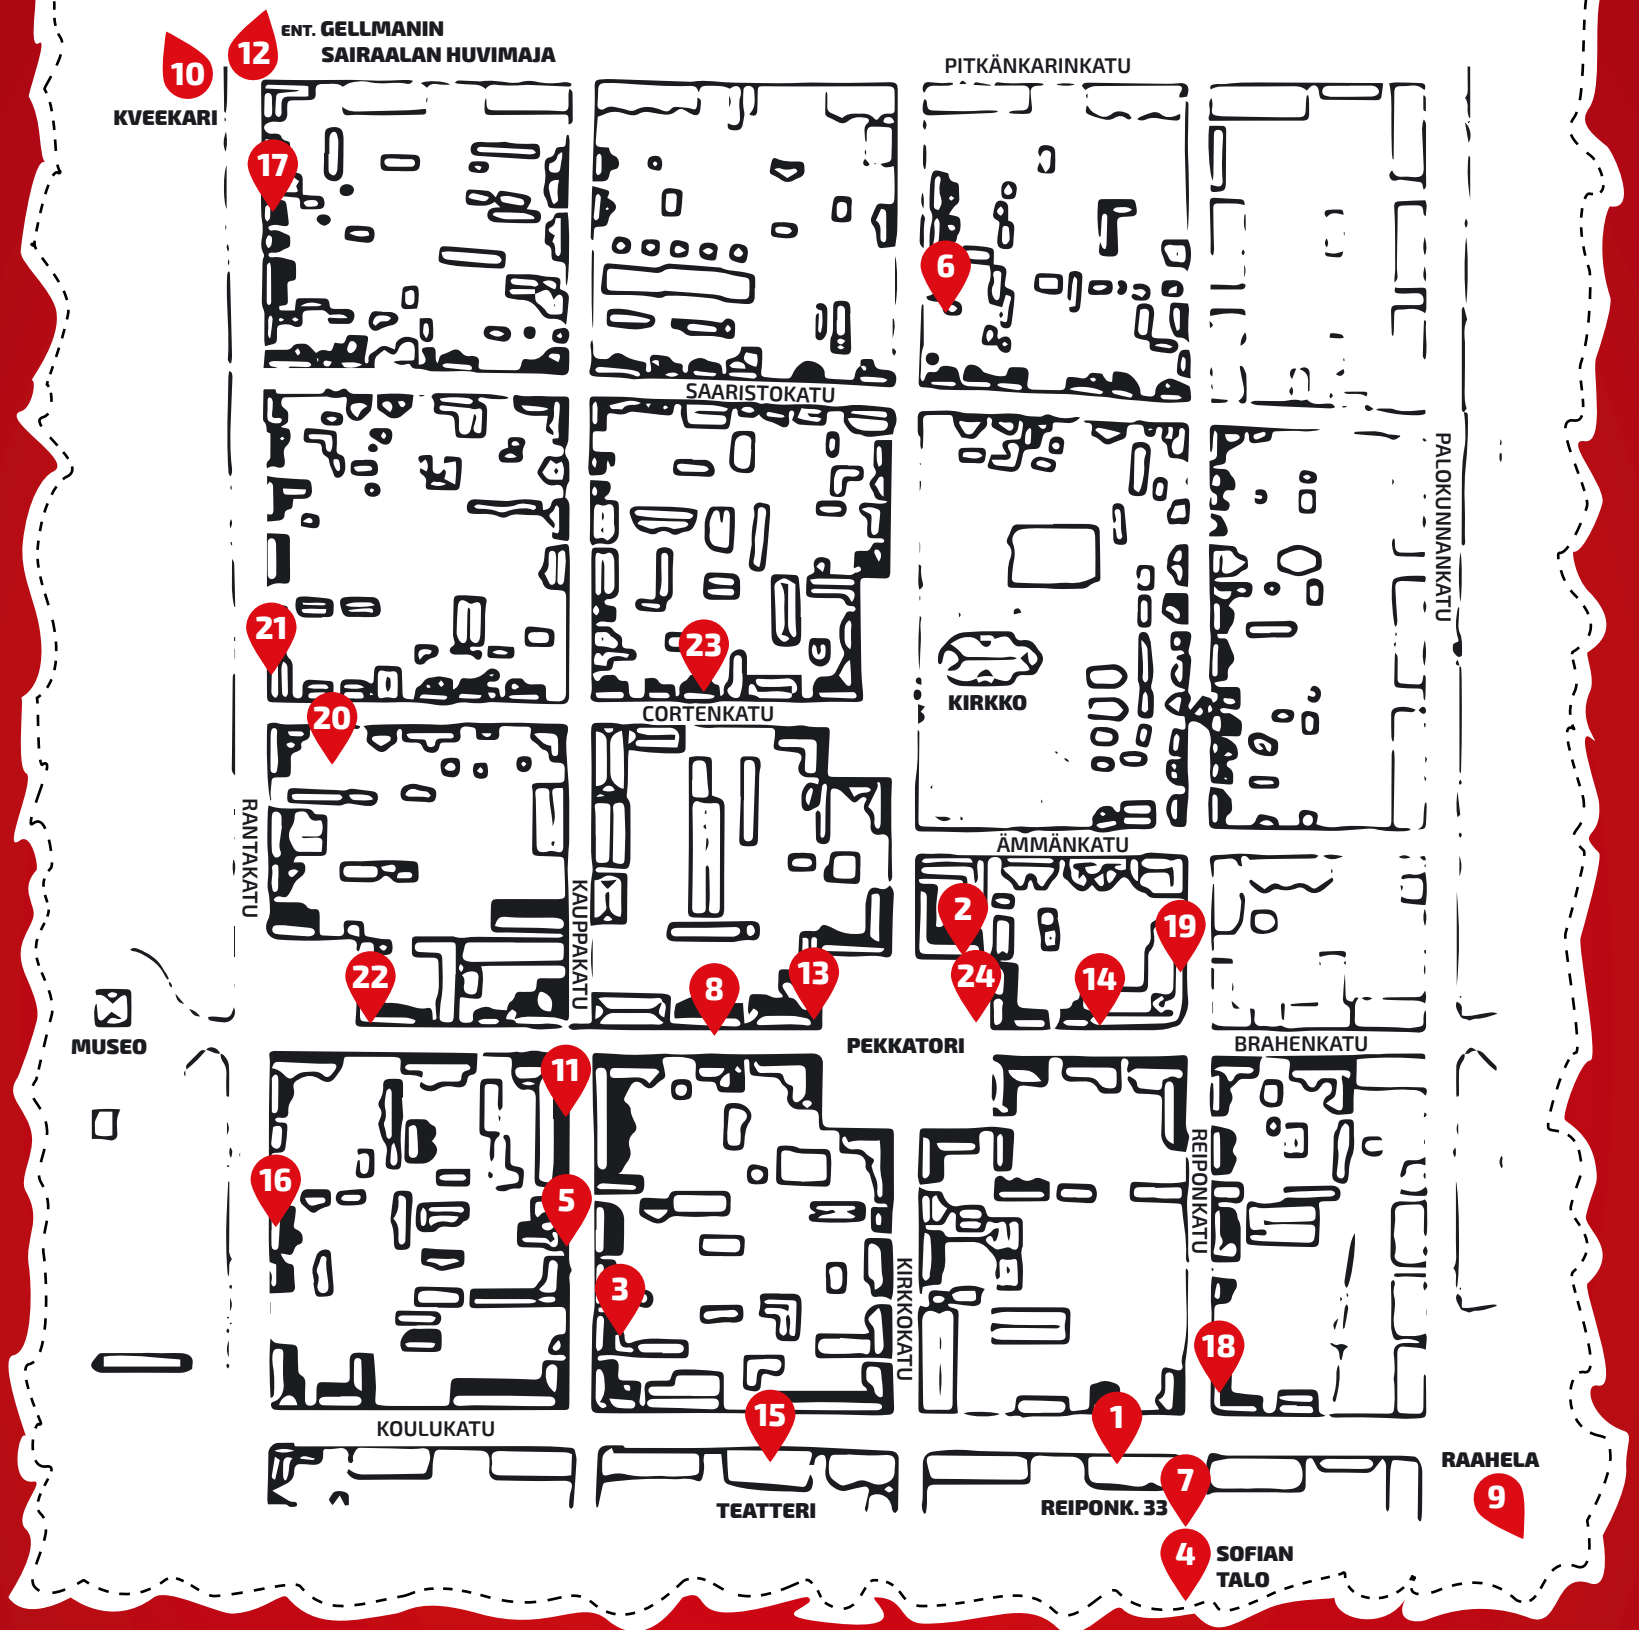

Vanhan Raahen Joulukalenteri 2018

- | | | |
|---|--|--|
| 1 Koulukatu 23 | 9 Palokunnankatu 28 (Raahela, torin puoli) | 17 Rantakatu 14 A |
| 2 Kirkkokatu 12 A 8 (Pekkatorin puoli) | 10 Rantakatu 7 B 3 (ent. Seminaarin alue) | 18 Reiponkatu 44 |
| 3 Kauppakatu 36 | 11 Kauppakatu 31 (Vanha apteekki) | 19 Brahenkatu 14-16 (Reiponkadun puoli) |
| 4 Reiponkatu 35 (Sofian talo) | 12 Tauno Kiesvaaran väylä (ent. Gellmanin sairaalan huvimaja) | 20 Cortenkatu 1 B |
| 5 Kauppakatu 33 | 13 Brahenkatu 10 (Matkailuinfo) | 21 Cortenkatu 2 C 3 (Rantakadun puoli) |
| 6 Kirkkokatu 6 A | 14 Brahenkatu 14-16 (Brahenkadun puoli) | 22 Brahenkatu 2 |
| 7 Reiponkatu 33 | 15 Koulukatu 13 | 23 Cortenkatu 10 |
| 8 Brahenkatu 8 | 16 Rantakatu 40 | 24 Brahenkatu 12 (Pekkatorin puoli) |

PUHUVA JOULUKALENTERI. Voit kuunnella tarinat kunkin ikkunan kohdalla matkapuhelimestasi. Lataa maksuton Glopas-sovellus omasta sovelluskaupasta.

RAAHE.FI
WWW.VISITRAAHE.FI